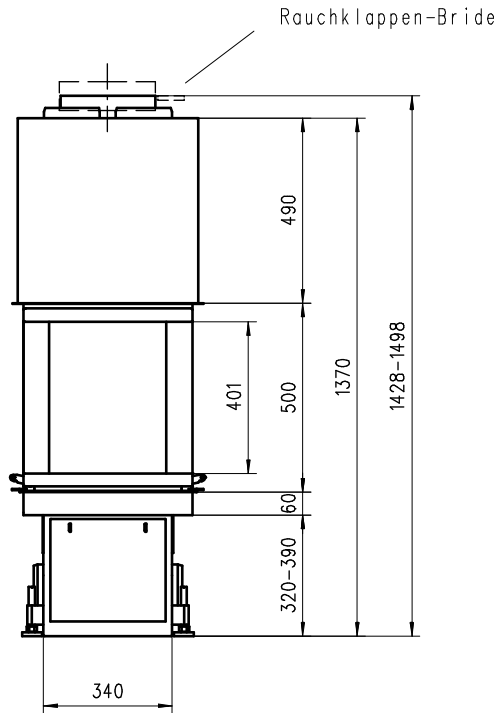

# Pi-ccolo Classic V/S

Massblatt/ Fiche de mesures 1:20

April 2008  
83/100/001A

Frontansicht  
Vue de face

Seitenansicht  
Vue de côté

Grundriss  
Feuerstelle  
Coupe sur foyer

Aufsicht  
Austauscher

Alle Masse in mm ! Massänderungen vorbehalten / Dimensions en mm ! Sous réserve de modifications