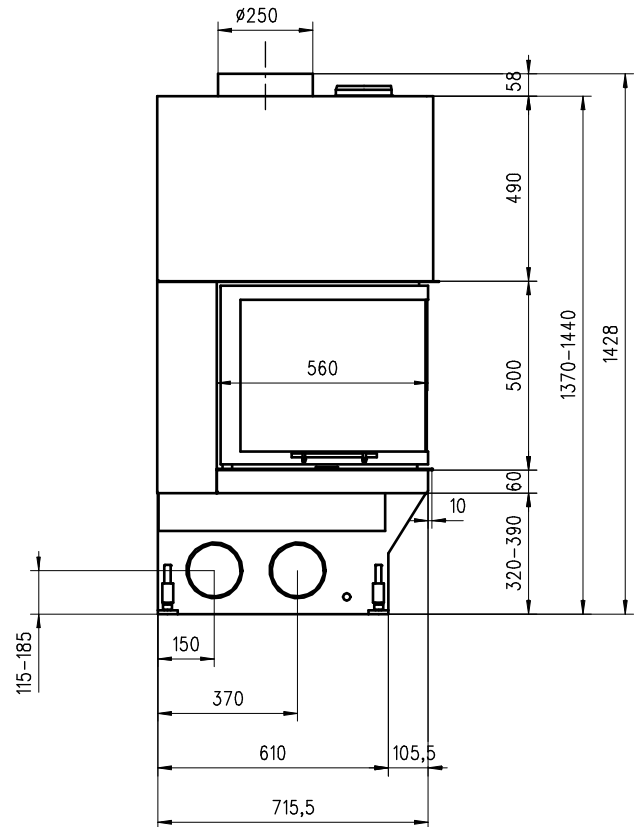

# Pi-ccolo Classic V/S

Massblatt/ Fiche de mesures 1:20

April 2008  
83/100/001A

Frontansicht  
Vue de face

Seitenansicht  
Vue de côté

Grundriss  
Feuerstelle  
Coupe sur foyer

Aufsicht  
Austauscher

Alle Masse in mm ! Massänderungen vorbehalten / Dimensions en mm ! Sous réserve de modifications