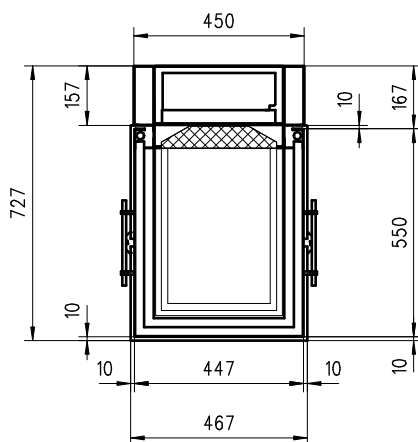

# Pi-ccolo Classic V/S

Massblatt/ Fiche de mesures 1:20

April 2008  
83/100/001A

Frontansicht  
Vue de face

Seitenansicht  
Vue de côté

Grundriss  
Feuerstelle  
Coupe sur foyer

Aufsicht  
Austauscher

Alle Masse in mm ! Massänderungen vorbehalten / Dimensions en mm ! Sous réserve de modifications