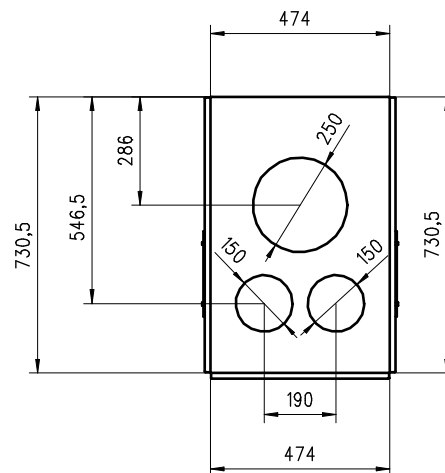

# Pi-ccolo Classic V/S

Massblatt/ Fiche de mesures 1:20

April 2008  
83/100/001A

Frontansicht  
Vue de face

Seitenansicht  
Vue de côté

Grundriss  
Feuerstelle  
Coupe sur foyer

Aufsicht  
Austauscher

Alle Masse in mm ! Massänderungen vorbehalten / Dimensions en mm ! Sous réserve de modifications